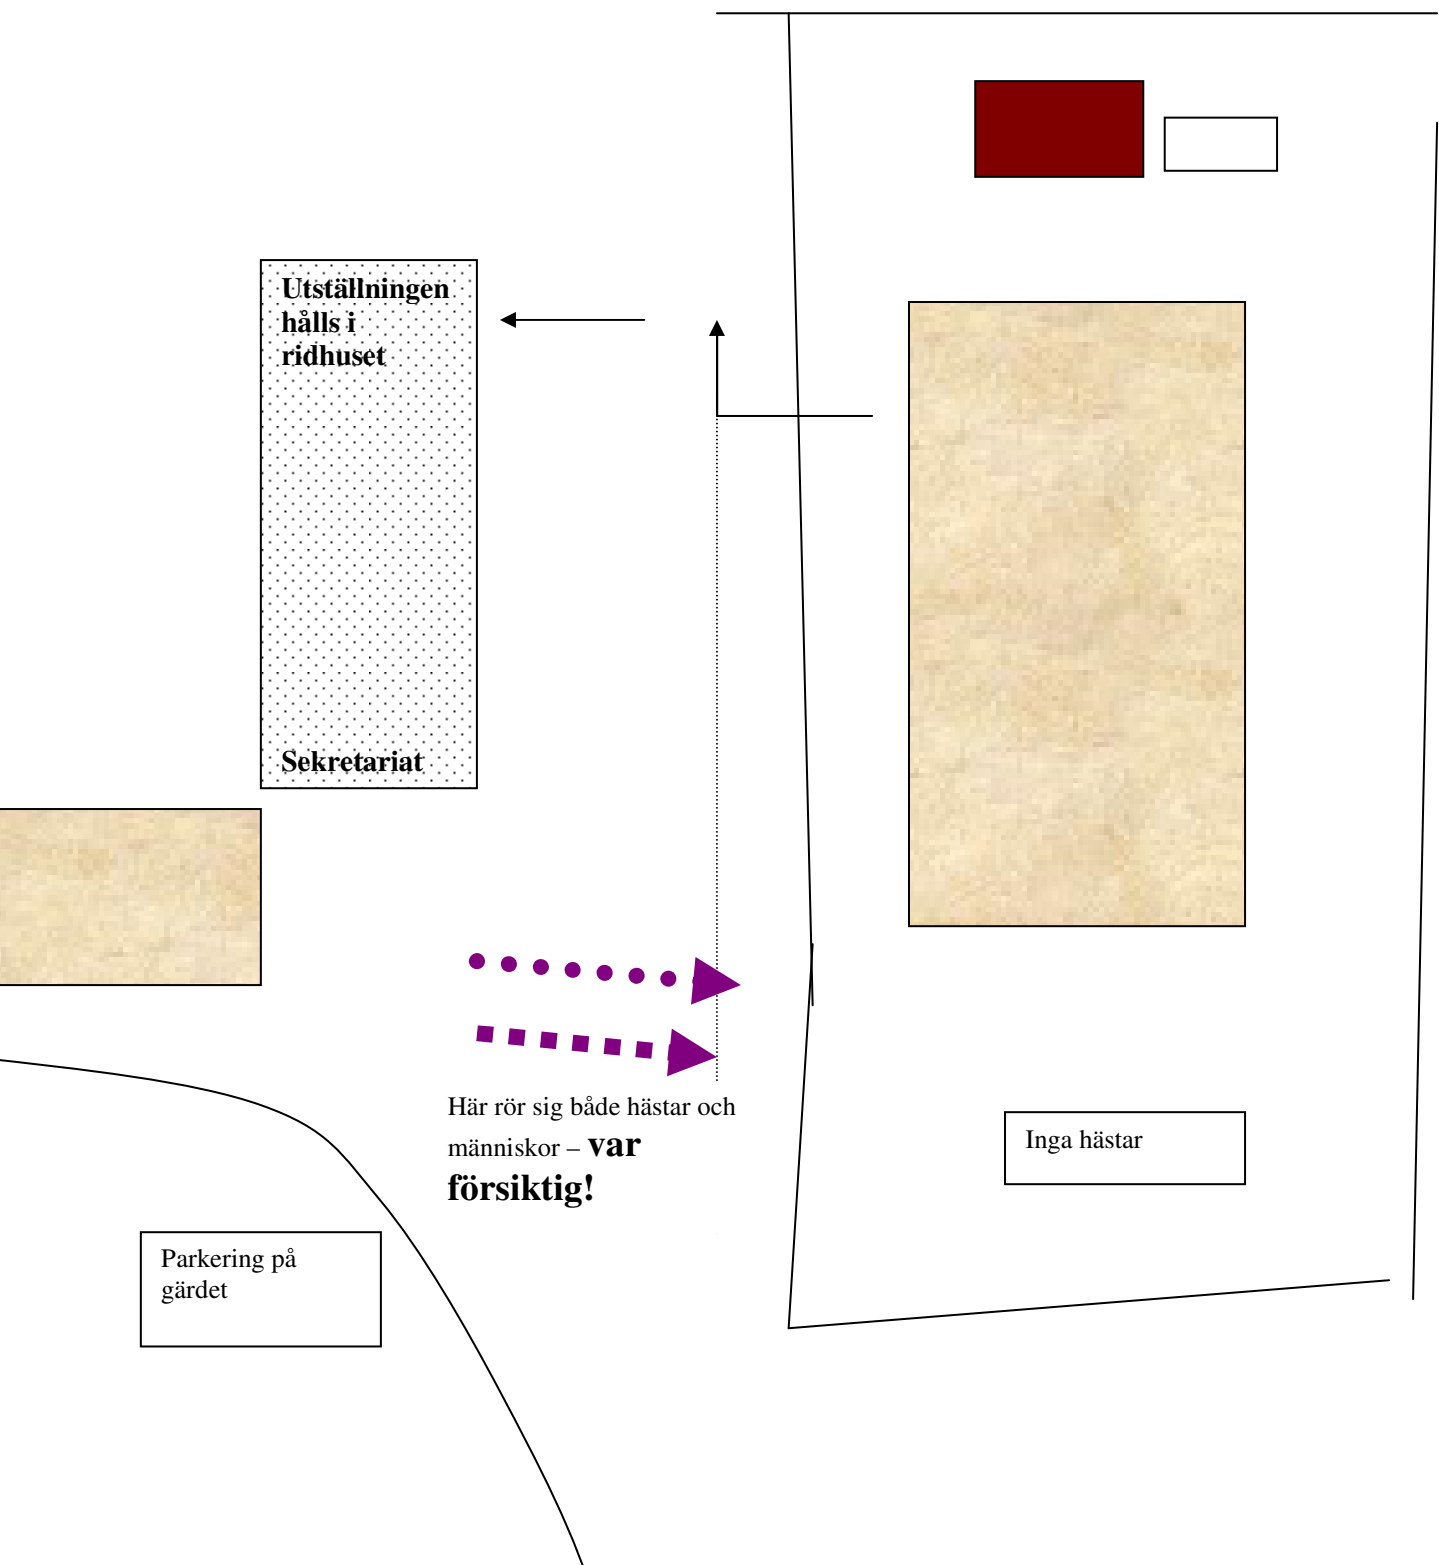

Vägbeskrivning

E20 Söder-/ Norr ifrån Tag avfart 109 mot Norrköping, väg 51 (det står även Täby/Marieberg på skylten). Fortsätt rakt igenom 2 rondeller mot Norrköping v 51, åk ca 1 km och sväng vänster mot Bondsätter. Åk rakt fram ca 1,5 km till gulskylt Marieberg på höger sida, precis där asfalten börjar. Där svänger ni vänster, efter ca 1km ser ni ridhuset och Vittvångs Gård på vänster sida.

Från Norrköpingsvägen söder ifrån: Sväng vänster mot Örebro/Marieberg hänvisning E 18/E20. Sväng sedan höger mot Bondsätter, sedan se ovan.

Från Norrköpingsvägen norr ifrån: Sväng höger mot Örebro/Marieberg hänvisning E 18/E20. Sväng sedan höger mot Bondsätter, sedan se ovan.

Vittvångs gård

Här rör sig både hästar och människor – **var försiktig!**