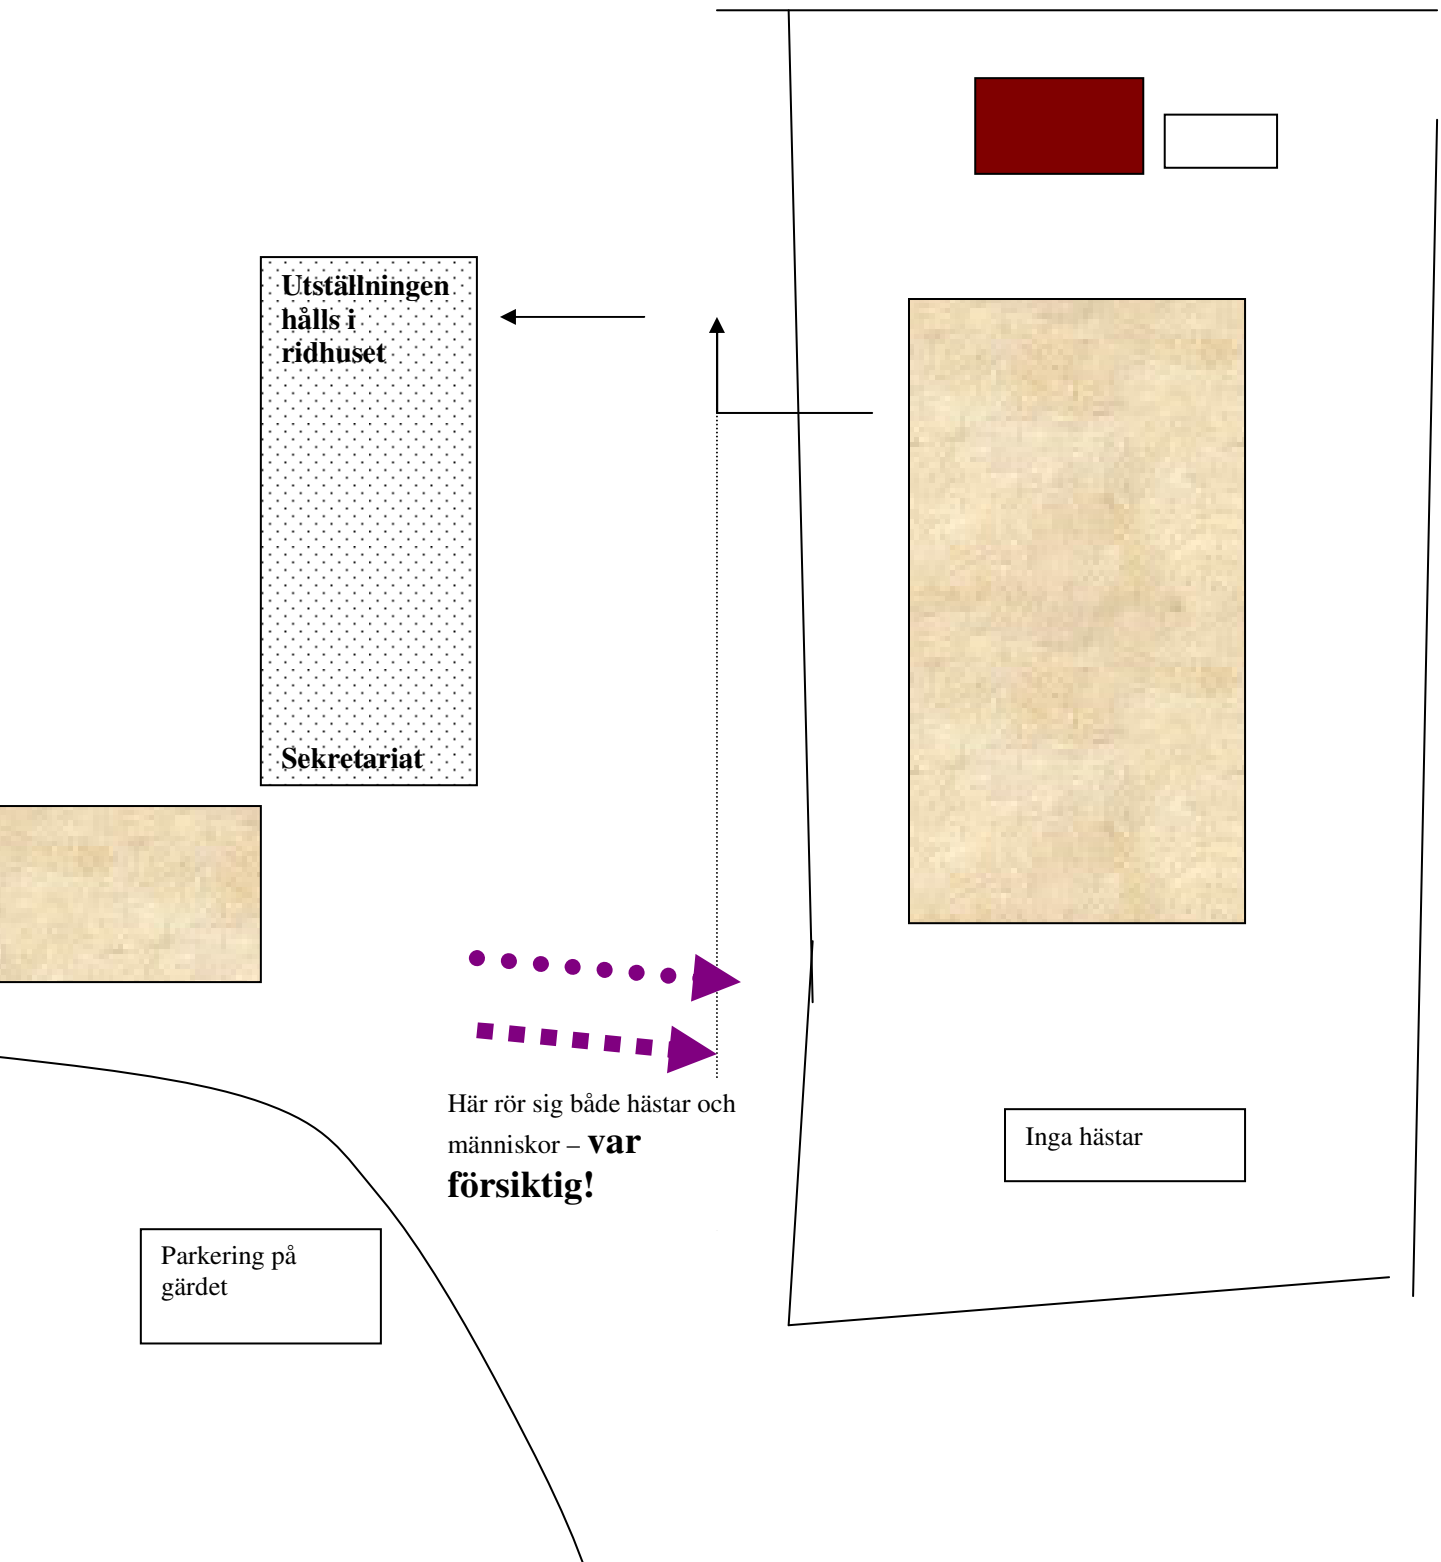

Vägbeskrivning

E20 Söder-/ Norr ifrån Tag avfart 109 mot Norrköping, väg 51. (Det står även Täby/Marieberg på skylten) Fortsätt rakt igenom 2 rondeller mot Norrköping v 51, åk ca 1km sväng vänster mot Bondsätter. Åk rakt fram ca 1,5km till gulskylt Marieberg på höger sida, precis där asfalten börjar. Där svänger ni vänster, efter ca 1km ser ni ridhuset och Vittvångs Gård på vänster sida.

Från Norrköpingsvägen söder ifrån: Sväng vänster mot Örebro/Marieberg hänvisning E 18/E20. Sväng sedan höger mot Bondsätter, sedan se ovan.

Från Norrköpingsvägen norr ifrån: Sväng höger mot Örebro/Marieberg hänvisning E 18/E20. Sväng sedan höger mot Bondsätter, sedan se ovan.

Vittvångs gård